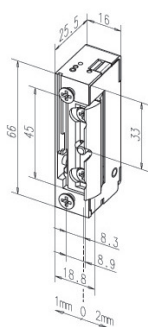

Elektrische deuropeners

Standaard deuropeners - spanningsloos vergrendeld

128 Deuropeners - vergrendeld -puls - houdkracht: 3750 N

DEUROP 128E 10-24V ZOND.VOORPL

Experience a safer and more
open world

Omschrijving

Elektrische inbouw deuropener type 128E-----A71, spanningsloos vergrendeld, pulsontgrendeling, met vrijzetpal, fifax, zonder sluitplaat, 10-24V= $\sim$, DIN links en DIN rechts.

Afgebeeld Uitvoeringen met vrijzetpal

Eigenschappen

- Uitvoeringen met vrijzetpal

Artikelnaam	Art.nr	Spanning (V)	Materiaal sluitplaat	Afwerking slpl	Afm. sluitplaat (hxbxd) (mm)	Draair.	Fix
DEUROP 128E 10-24V ZOND.VOORPL	128E-----A 71	10-24V ac/dc				1/2/3/4	nee

The ASSA ABLOY Group is the global leader in access solutions. Every day, we help billions of people experience a more open world.

ASSA ABLOY Opening Solutions leads the development within door openings and products for access solutions in homes, businesses and institutions. Our offering includes doors, door and window hardware, locks, access control and service.

ASSA ABLOY Opening solutions
Heide 9
1780 Wemmel België
T. +32 (0)2 247 79 11
www.assaabloyopeningsolutions.be

ASSA ABLOY
Opening Solutions

Versie: 30-01-23 08:56